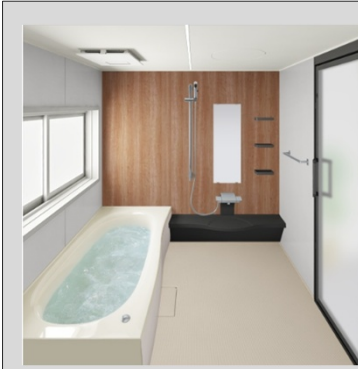

## 洗面化粧台

パナソニック  
C-line W=900

使い勝手とお手入れのしやすさに  
隅々までこだわった洗面化粧台!

ツインラインLED照明  
正面からの光で顔に影ができにくく全体をしっかりと照らす  
手元も 明るいLED  
ミラー  
ミラー内部にコンセントが2個  
電動ハブラシやシェーバー等を  
重電しながら収納可能  
中央ミラーははくもりにくいコー  
ティング  
マルチングレバー水栓  
継ぎ目のない一体カウンター

## エネファーム (床暖房・ミストサウナ付き浴室暖房乾燥機)

ミストサウナ  
降り注ぐミストを全身に浴びると心身の疲れを癒せます。

浴室暖房乾燥機  
パワフルな乾燥機能は雨の日に大活躍!入浴前の予備暖房に癒せます。

ガス温水式床暖房  
足元からじんわりと部屋全体を暖めます。温風を出さないので乾燥しにくくホコリダニ・花粉を舞い上げる事はありません。

## ユニットバス

アクセントパネル:  
チェリー

浴槽:ライトベージュ  
エプロン・床:  
ミディアムベージュ  
かんな/水栓:ブラック  
収納:ブラック  
スイングドア:ブラック

画像はイメージで一部異なります。

パナソニック  
オフローラシリーズ 1621

選び抜かれた快適空間で賢済バスタイム!  
保温浴槽・浴室TVなど機能充実!

ミストサウナ付暖房換気乾燥機(エネファーム)  
保温浴槽 アクアマール人造大理石  
(5時間経っても2.5度の湯温低下)  
浴室TV 12型(ツインバード製)  
スリムミラー  
スイングドア  
フラットラインLED照明  
エステケアシャワー  
(空気の泡で皮脂汚れをスッキリ除去)  
握りバー兼用スライドバー  
ライトシェルフ  
ささっと排水口  
物干しバー1本付